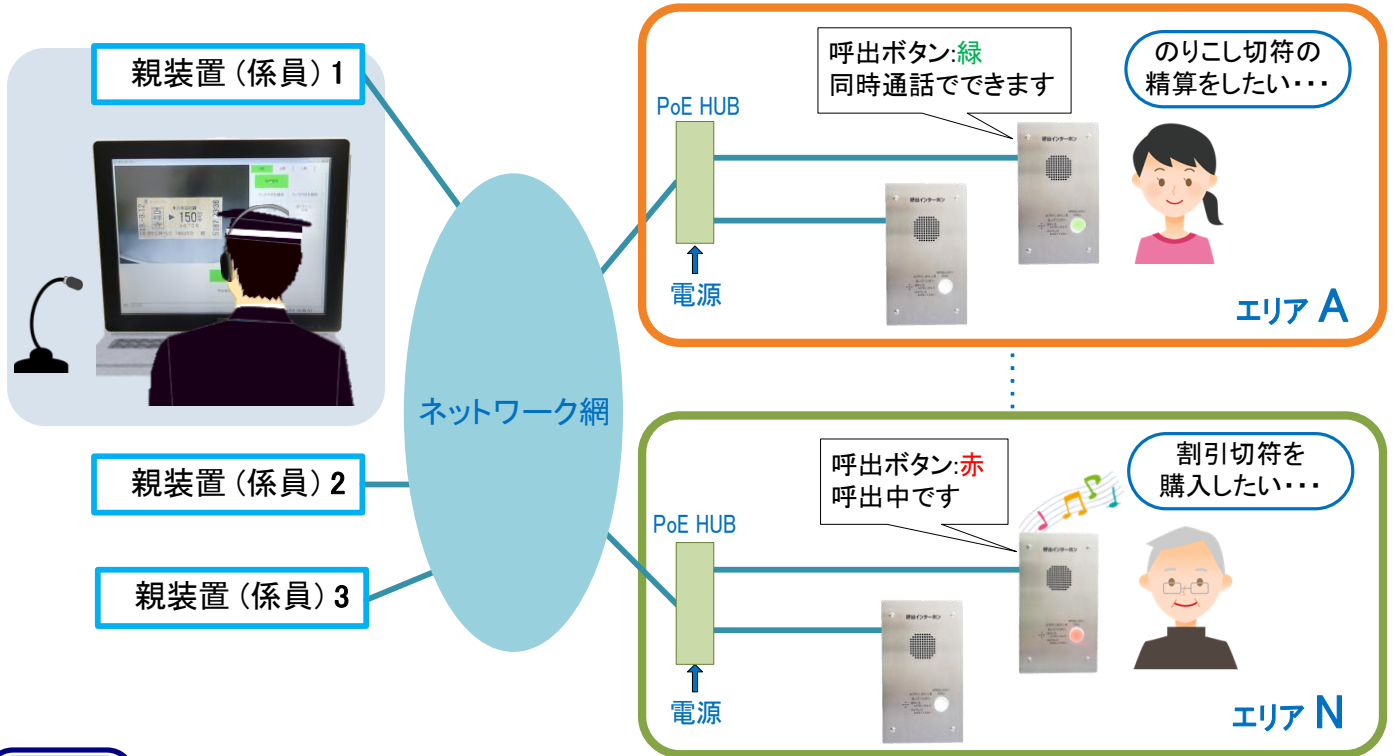

## シンプル構成で安価に設置が可能 お客様へのサービス向上に!!

券面カメラ

- ◇ インターホンの接続はLANケーブル1本で可能
- ◇ 複数のインターホンを接続、無人駅・夜間無人駅をまとめて管理
- ◇ シンプルな導入、ニーズに合わせて構成可能
- ◇ 複数の親装置でお客様をお待たせすることなく対応可能
- ◇ 券面カメラにより券種の確認、お客様への対応がスムーズに!!  
(オプション)

**機能**

■IPインターホンから呼出し

呼出ボタンを押すと「赤色」で点灯し呼出中であることを表示  
親装置(係員)が対応すると「緑色」で点灯し、IPインターホン内部のマイクとスピーカで同時通話ができます

■係員が通話中のときは…

係員が他のインターホンと通話中のときは「話中音」が流れます  
しばらくして再度呼出ボタンを押してください

■係員からIPインターホンの呼出し

親装置の画面の当該回線ボタンを押して音声で呼出します

■券面カメラによる確認 (オプション)

券面カメラにより親装置から券種の確認ができます

**定格**

親装置接続台数	3台	インターホン接続台数	100台
インターホン型式	KUII0163A-04	設置方法	埋込型
外形・寸法	W:140 H:250 D:60 (単位:mm)		
材質・塗装色	パネル: SUS304 ヘアライン		
通話	マイク・スピーカによる同時通話(ハンズフリー)		
回線構成	LANケーブル PoE対応カテゴリ5e以上		
受話(スピーカ)	最大0.3W/8Ω		
呼出ボタン	CALL (係員呼出)		
呼出ボタン表示灯制御電圧	呼出中:赤色 通話中:緑色		
電源	電源入力: Ethernetより供給 (PoE IEEE802.3af 準拠)		
消費電力	50mA(券面カメラ除く)		