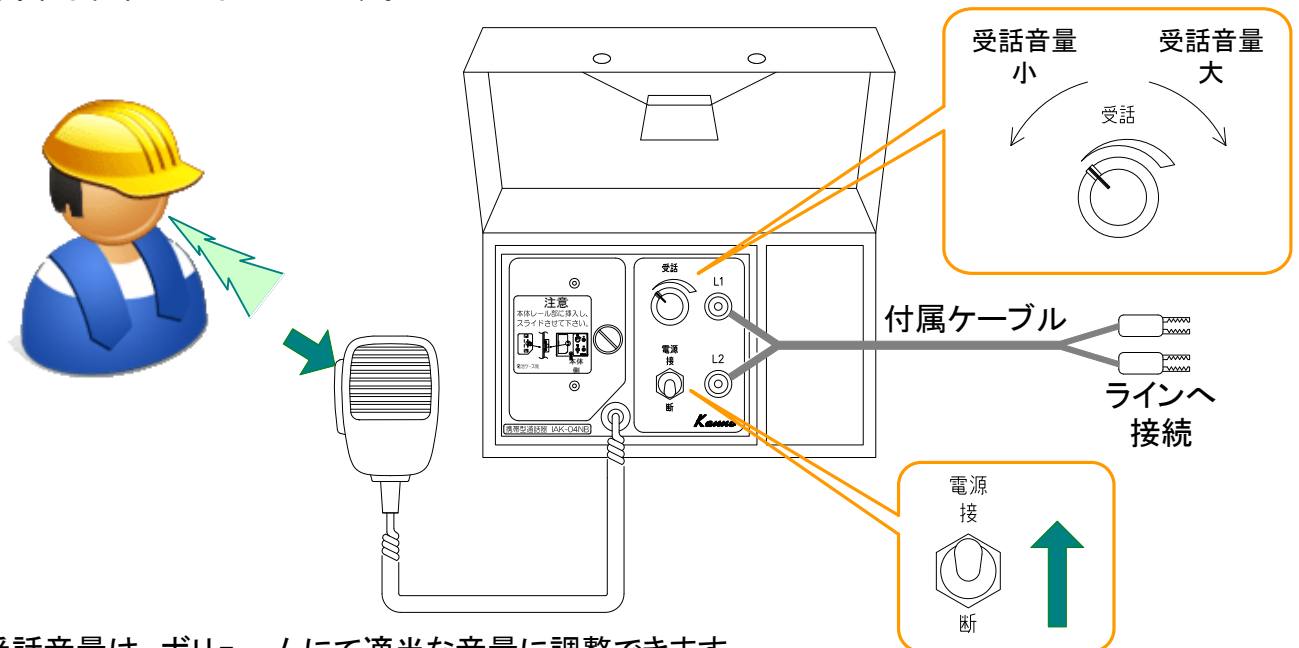

作業者間の相互連絡に、現地作業の必需品！

本装置は、既設の電話回線を利用して、通話器数台をその回線に並列に接続することにより、そのまま通話回線が構成されるもので、どの通話回線からでも一斉呼出、および相互間にて通話が行えます。

ケース収納時

機能

- 外線端子にラインを接続し、電源スイッチを入れてマイクの押ボタンを押しながら通話できる簡単な仕組みとなっています。

- 受話音量は、ボリュームにて適当な音量に調整できます。
- 単一電池で動作可能な外部電源不要タイプです。
(スピーカからの音質が悪くなったら電池を交換してください。)

※ 通話中にマイクをスピーカに近づけると、ハウリング(発振)する場合がありますので、その時はマイクを離すか受話音量を調整してご使用ください。

※ 長時間使用しない時は、電池を本機から取り外してください。

仕様および定格

呼出方式	拡声呼出
通話方式	マイクおよびスピーカによる
増幅器出力	0.5W
歪率	10%以内(定格出力時)
S/N比	50dB以上
周波数特性	1000Hzを基準とし300Hzで-10dB 3000Hzで-3dB以内
入力インピーダンス	待受時 10k Ω 以上 通話時 1 \pm 0.2k Ω
入力レベル	-10dB以下(定格出力にて)
最大出力レベル	-5dB以上(1k Ω 負荷にて)
電源	DC6V 単一電池 \times 4
消費電流	0.3A以下(DC6V定格出力)
材質	SPCC/型押皮製ケース
寸法(mm)	W:215 \times H:230 \times D:116
質量	約2Kg