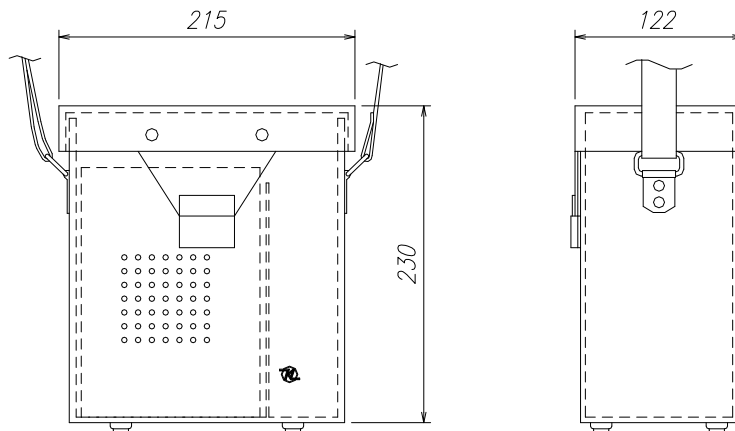

仕様および定格

呼出方式	拡声呼出
通話方式	マイクおよびスピーカによる
増幅器出力	0.5W
歪率	10%以内(定格出力時)
S/N比	50dB以上
周波数特性	1000Hzを基準とし300Hzで-10dB 3000Hzで-3dB以内
入力インピーダンス	待受時 10kΩ以上 通話時 1$\pm$0.2kΩ
入力レベル	-10dB以下(定格出力にて)
最大出力レベル	-5dB以上(1kΩ負荷にて)
電源	DC6V 単一電池$\times$4
消費電流	0.3A以下(DC6V定格出力)
材質	SPCC/型押皮製ケース
寸法(mm)	W:215$\times$H:230$\times$D:116
質量	約2Kg

外形

*仕様及び外観は予告なく変更することがあります。

株式会社 **カンノ製作所**

<http://kanno.co.jp>

事業所	郵便番号	所在地	電話番号	FAX番号	JR電話番号
本社	802-0022	福岡県北九州市小倉北区上富野1丁目5番25号	(093)521-9531	(093)511-6470	(091)3111
九州営業所	802-0022	福岡県北九州市小倉北区上富野1丁目5番25号	(093)521-9531	(093)521-9556	(091)3111
東京営業所	359-0001	埼玉県所沢市下富734	(04)2942-4177	(04)2943-0139	(053)7771
首都圏営業所	160-0023	東京都新宿区西新宿3丁目3-13 西新宿水間ビル3F	(03)6304-5801	(03)6304-5805	(070)2228
名古屋営業所	453-0015	愛知県名古屋市中村区椿町16-4 しらさぎビル5D	(052)459-3212	(052)459-3213	(020)1600
大阪営業所	532-0011	大阪府大阪市淀川区西中島7丁目4-17新大阪上野東洋ビル6F	(06)6889-5570	(06)6889-5573	(071)3336
金沢営業所	920-0031	石川県金沢市広岡1-5-23金沢第一ビル604	(076)221-5223	(076)221-5229	(050)4861
米子営業所	683-0043	鳥取県米子市末広町181 第一ビル 3-C	(0859)33-3966	(TEL/FAX共用)	(085)3111
広島営業所	732-0056	広島県広島市東区上大須賀町9-14リバーフロント上大須賀202	(082)263-9126	(TEL/FAX共用)	(081)3899
北九州工場	800-0365	福岡県京都郡苅田町苅田3787-74	(093)436-2330	(093)436-2337	(091)3110