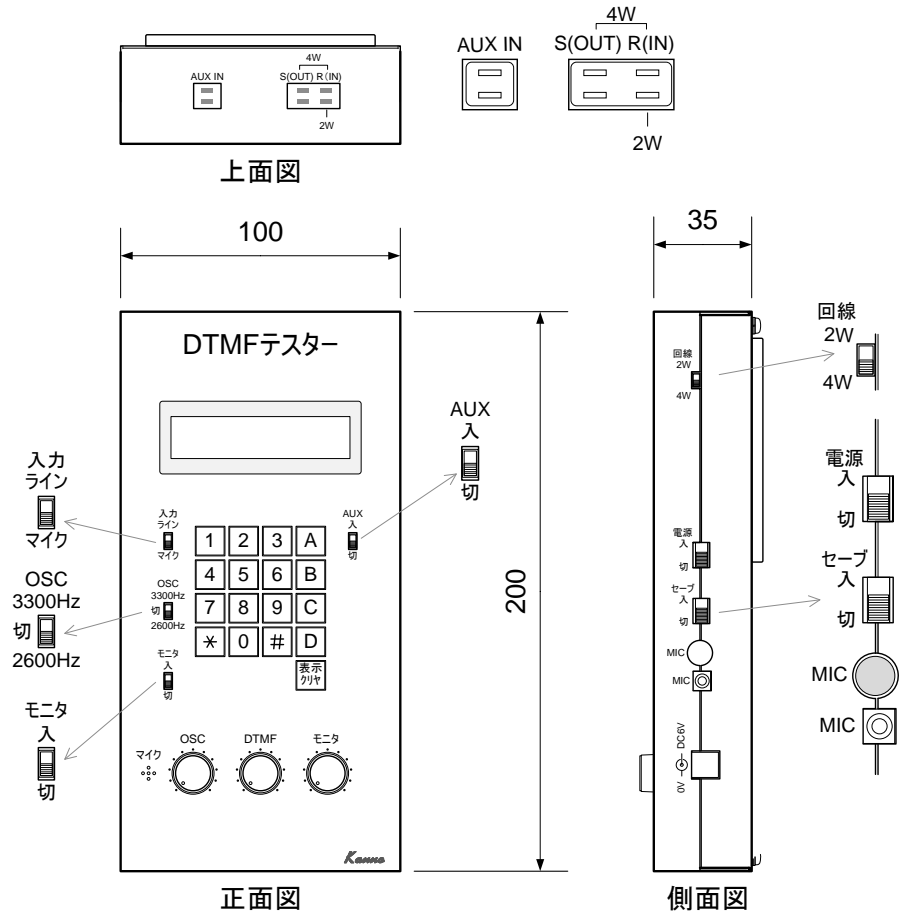

仕様/定格

送出信号種類	DTMF信号,シングルトーン(2600Hzまたは3300Hz),AUX(外部信号)
送出信号レベル	最大0dBm(600Ω 負荷)
DTMF受信レベル	-25dBm~0dBm
モニタ用スピーカ	0.1W/8Ω
回線	2Wまたは、4W方式 ※スイッチにて切替
インピーダンス	2W時 送信時600Ω、受信側20KΩ以上 4W時 4WS 未送信時オープン、送信時600Ω 4WR 20KΩ以上
電源	アルカリ単三乾電池4本(DC6V) ACアダプタ(オプション)を接続しても利用可能
消費電流	最大 DC6V 50mA以下、待受時 DC6V 25mA以下
外形寸法	W100XH200XD40(mm) (突起含まず)
質量	約800g(アルカリ単三乾電池装着時)
使用条件	温度 0~40°C 湿度 80%以下 (ただし結露しないこと)
付属品	アルカリ単三乾電池×4本、ソフトケース 試験コード(約1m)×1本、試験コードアダプタ×1本

*仕様及び外観は予告なく変更することがあります。

<http://kanno.co.jp>

事業所	郵便番号	所在地	電話番号	FAX番号	JR電話番号
本社	802-0022	福岡県北九州市小倉北区上富野1丁目5番25号	(093)521-9531	(093)511-6470	(091)3111
九州営業所	802-0022	福岡県北九州市小倉北区上富野1丁目5番25号	(093)521-9531	(093)521-9556	(091)3111
東京営業所	359-0001	埼玉県所沢市下富734	(04)2942-4177	(04)2943-0139	(053)7771
首都圏営業所	160-0023	東京都新宿区西新宿3丁目3-13 西新宿水間ビル3F	(03)6304-5801	(03)6304-5805	(070)2228
名古屋営業所	453-0015	愛知県名古屋市中村区椿町16-4 しらさぎビル5D	(052)459-3212	(052)459-3213	(020)1600
大阪営業所	532-0011	大阪府大阪市淀川区西中島7丁目4-17新大阪上野東洋ビル6F	(06)6889-5570	(06)6889-5573	(071)3336
金沢営業所	920-0031	石川県金沢市広岡1-5-23金沢第一ビル604	(076)221-5223	(076)221-5229	(050)4861
米子営業所	683-0043	鳥取県米子市末広町 181 第一ビル 3-C	(0859)33-3966	(TEL/FAX共用)	(085)3111
広島営業所	732-0056	広島県広島市東区上大須賀町9-14リバーフロント上大須賀202	(082)263-9126	(TEL/FAX共用)	(081)3899
北九州工場	800-0365	福岡県京都郡苅田町苅田3787-74	(093)436-2330	(093)436-2337	(091)3110