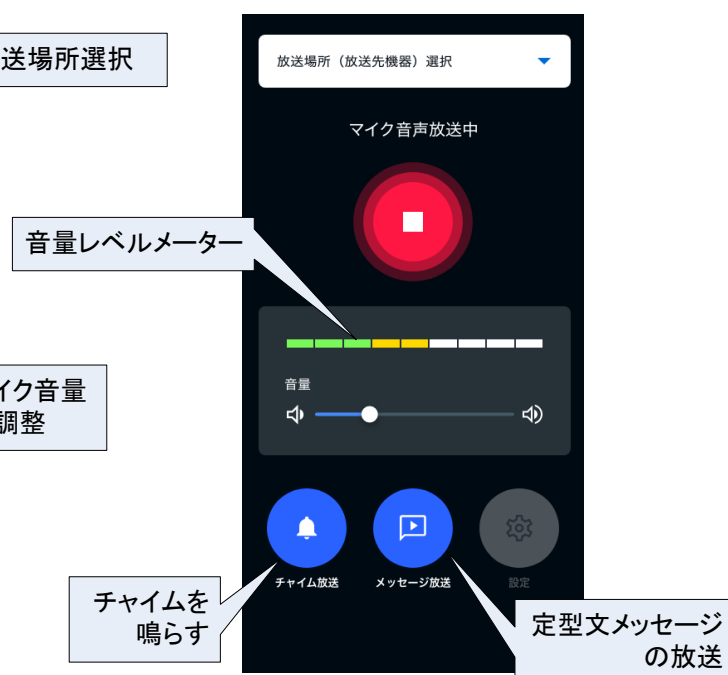

## 機能概要

- スマートフォンをマイクの代わりに放送用の操作端末として利用し、リモートで駅の放送装置にマイク(肉声)放送が行えるシステムです。
- 1台のスマートフォンから最大10台の放送装置に個別放送ができます。
- Wi-Fi(ローカルネットワーク)に接続したシステム構築が出来ます。
- LTE回線を使用すると通信回線が無い場所でも簡単にシステム構築が行えます。
- 放送前にチャイム音を付加して放送することができます。
- 予めスマートフォンに入れておいた定型文を使って、簡易的な自動放送を行うことも可能です。
- 放送音量はスマートフォンの画面から変更することができます。

## スマートフォン画面例

### 《メイン画面》

### 《音声入力中画面》