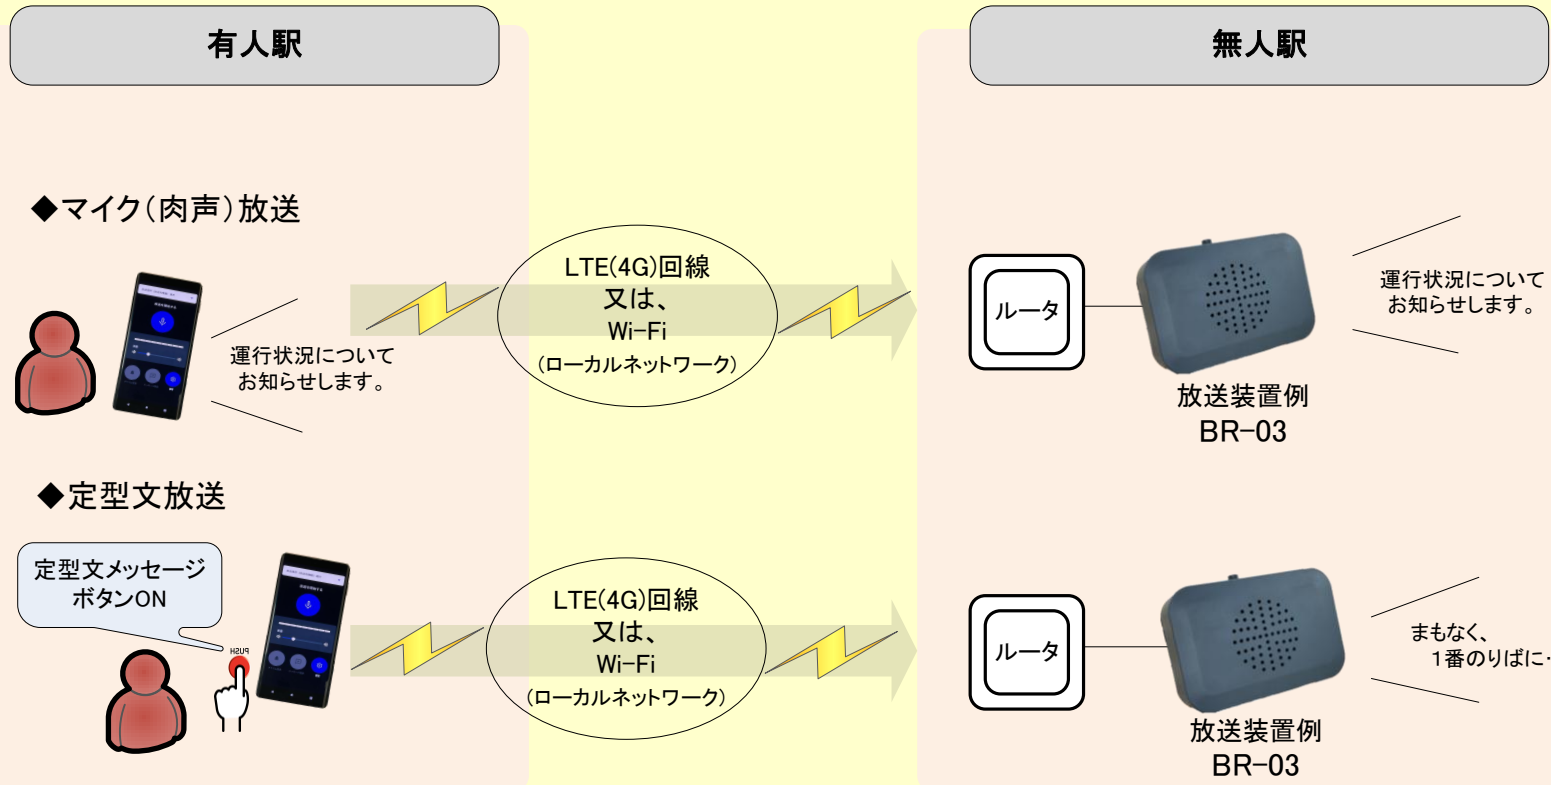

システム構成例

放送装置例

《機能》

(1)ネットワークに接続し、音声パケットを入力することで、本装置のモニタスピーカから音声を出力できます。

《定格》

(1)外形	卓上型
(2)LANケーブルカテゴリ	Cat5e以上
(3)モニタ出力	0.3W以上
(4)電源	
a)電源電圧	AC100V±10%
b)消費電流	1A以下
(5)使用環境	
a)周囲温度	0℃～+40℃
b)相対湿度	80%以下(ただし結露しないこと)
(6)絶縁抵抗	電源端子～筐体間 DC500Vメガーで測定し5MΩ以上
(7)絶縁耐圧	出力端子～筐体間にAC1500V 50/60Hzを1分間加え異常なし