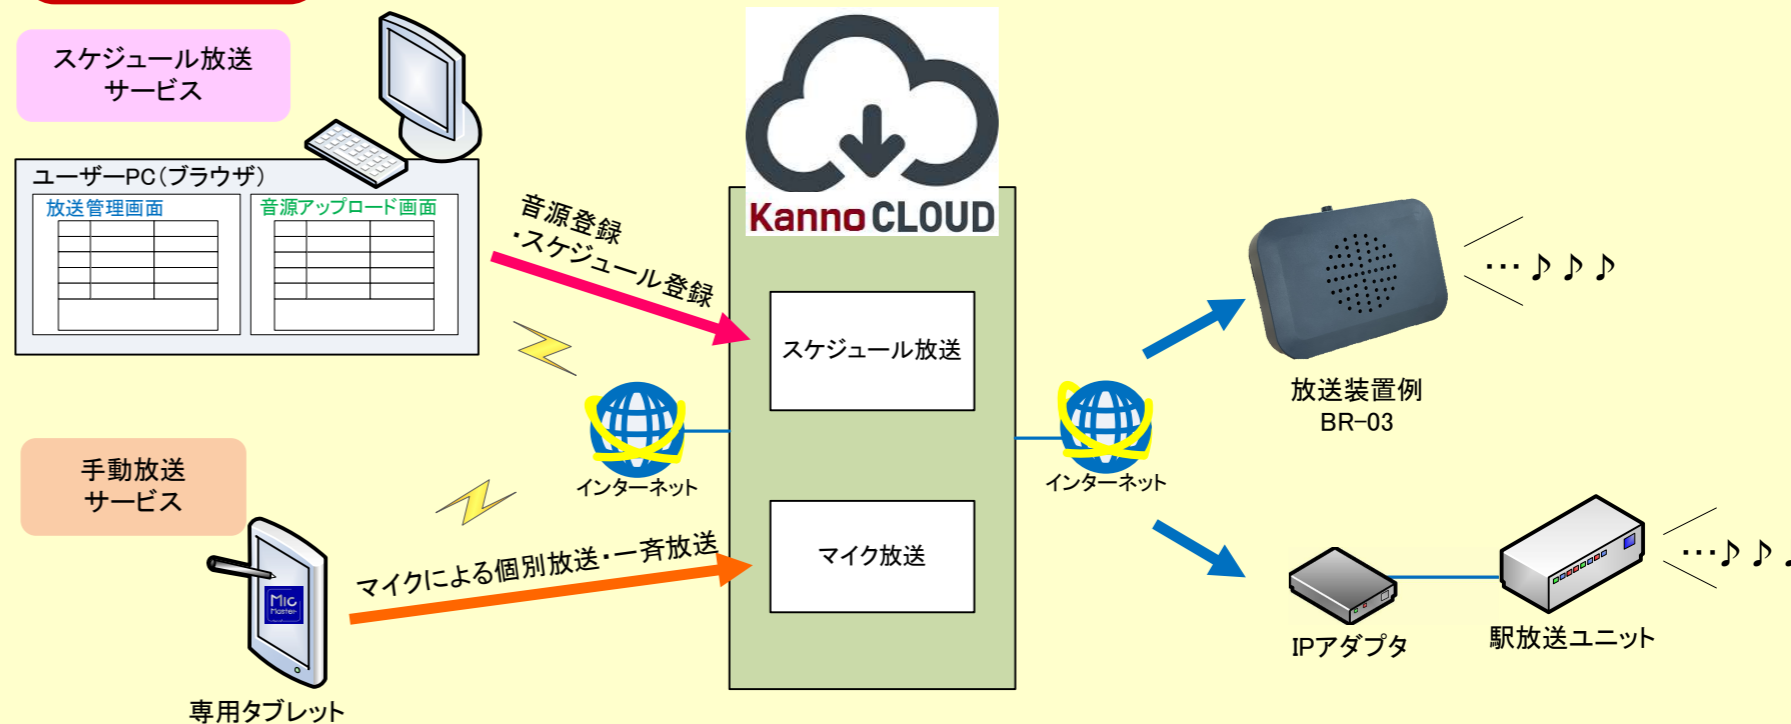

クラウドに登録されている定型文で手軽にスケジュール放送！

機能概要

- クラウドに登録されている定型文をブラウザで選択し、放送する日時、時刻、繰り返し回数をスケジュール設定することで、設定したスケジュール通りに自動放送が行えます。
- ユーザーで準備した音声データ(wavファイル,mp3ファイル等)を自由に定型文登録できます。
- 放送スケジュールは100件まで、音源も100件まで登録できます。
- 中央装置はクラウドサーバーを使用するため、自社サーバーを設置する必要ありません。年間使用料のみで放送が行えます。
- 専用タブレットからマイクによる個別放送・一斉放送が行えます。

システム構成例

スケジュール放送サービス ブラウザ画面例

≪放送管理画面≫

No.	有効/無効	開始日	終了日	開始時刻	終了時刻	放送間隔	放送場所	編集
1	有効	2022-08-01	2023-02-24	09:00	20:00	1	放送先01 放送先02 放送先03 放送先04	編集
2	有効	2022-07-01	2023-01-31	08:00	20:00	2	放送0 2	編集
3	無効	2022-11-04	2023-01-31	08:00	20:00	3	放送0 3	編集

≪音源アップロード画面≫

No.	放送メッセージ	コメント	編集
1	kneas	knesa ネットワーク放送サービス クラウド版 説明文	編集
2	放送0 2	放送0 2	編集
3	放送0 3	放送0 3	編集

≪スケジュール設定画面≫

有効/無効: 有効 無効

開始日: 2022/08/01 | 終了日: 2023/02/24 | 開始時刻: 09:00 | 終了時刻: 20:00 | 放送間隔: 1

放送メッセージ: kneas

コメント: knesa ネットワーク放送サービス クラウド版 説明文

設定 閉じる

手動放送サービス タブレット画面例

≪メイン画面≫

放送場所選択

スケジュール放送 ログイン画面遷移

再生ボタン